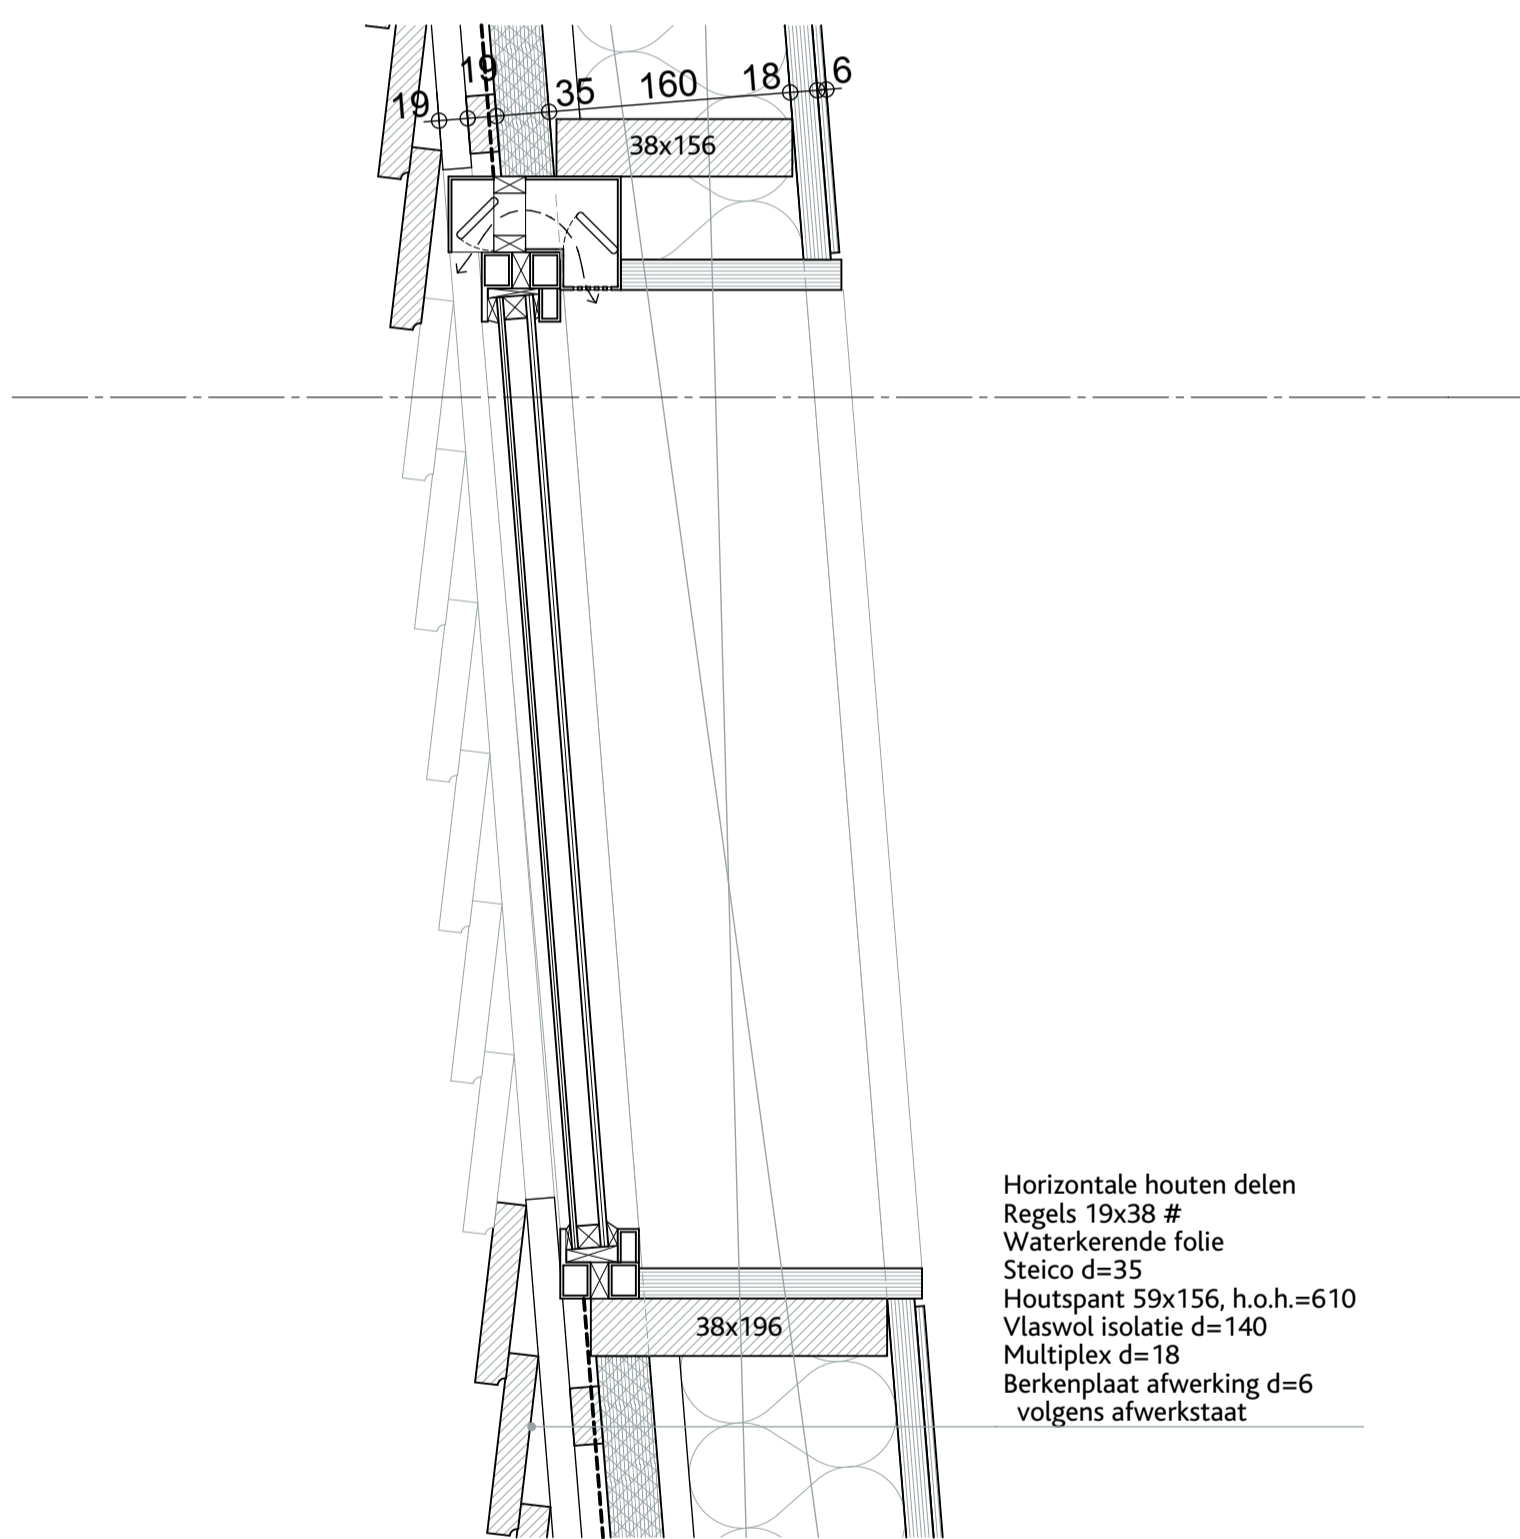

V.16

V.17

V.18

V.19

V.20

V.08a

V.14a

034-BA-06 Details, verticaal 03

Bouwaanvraag

datum:	03-03-15
status:	ter controle
schaal:	1:5
getekent:	fm & kgk
formaat:	A1
wijziging:	-
project:	Woonhuis
in opdracht van:	Mirjam Kanter
adres:	Slotseleen 11A Rossum 5328 EP
woonplaats:	Rossum