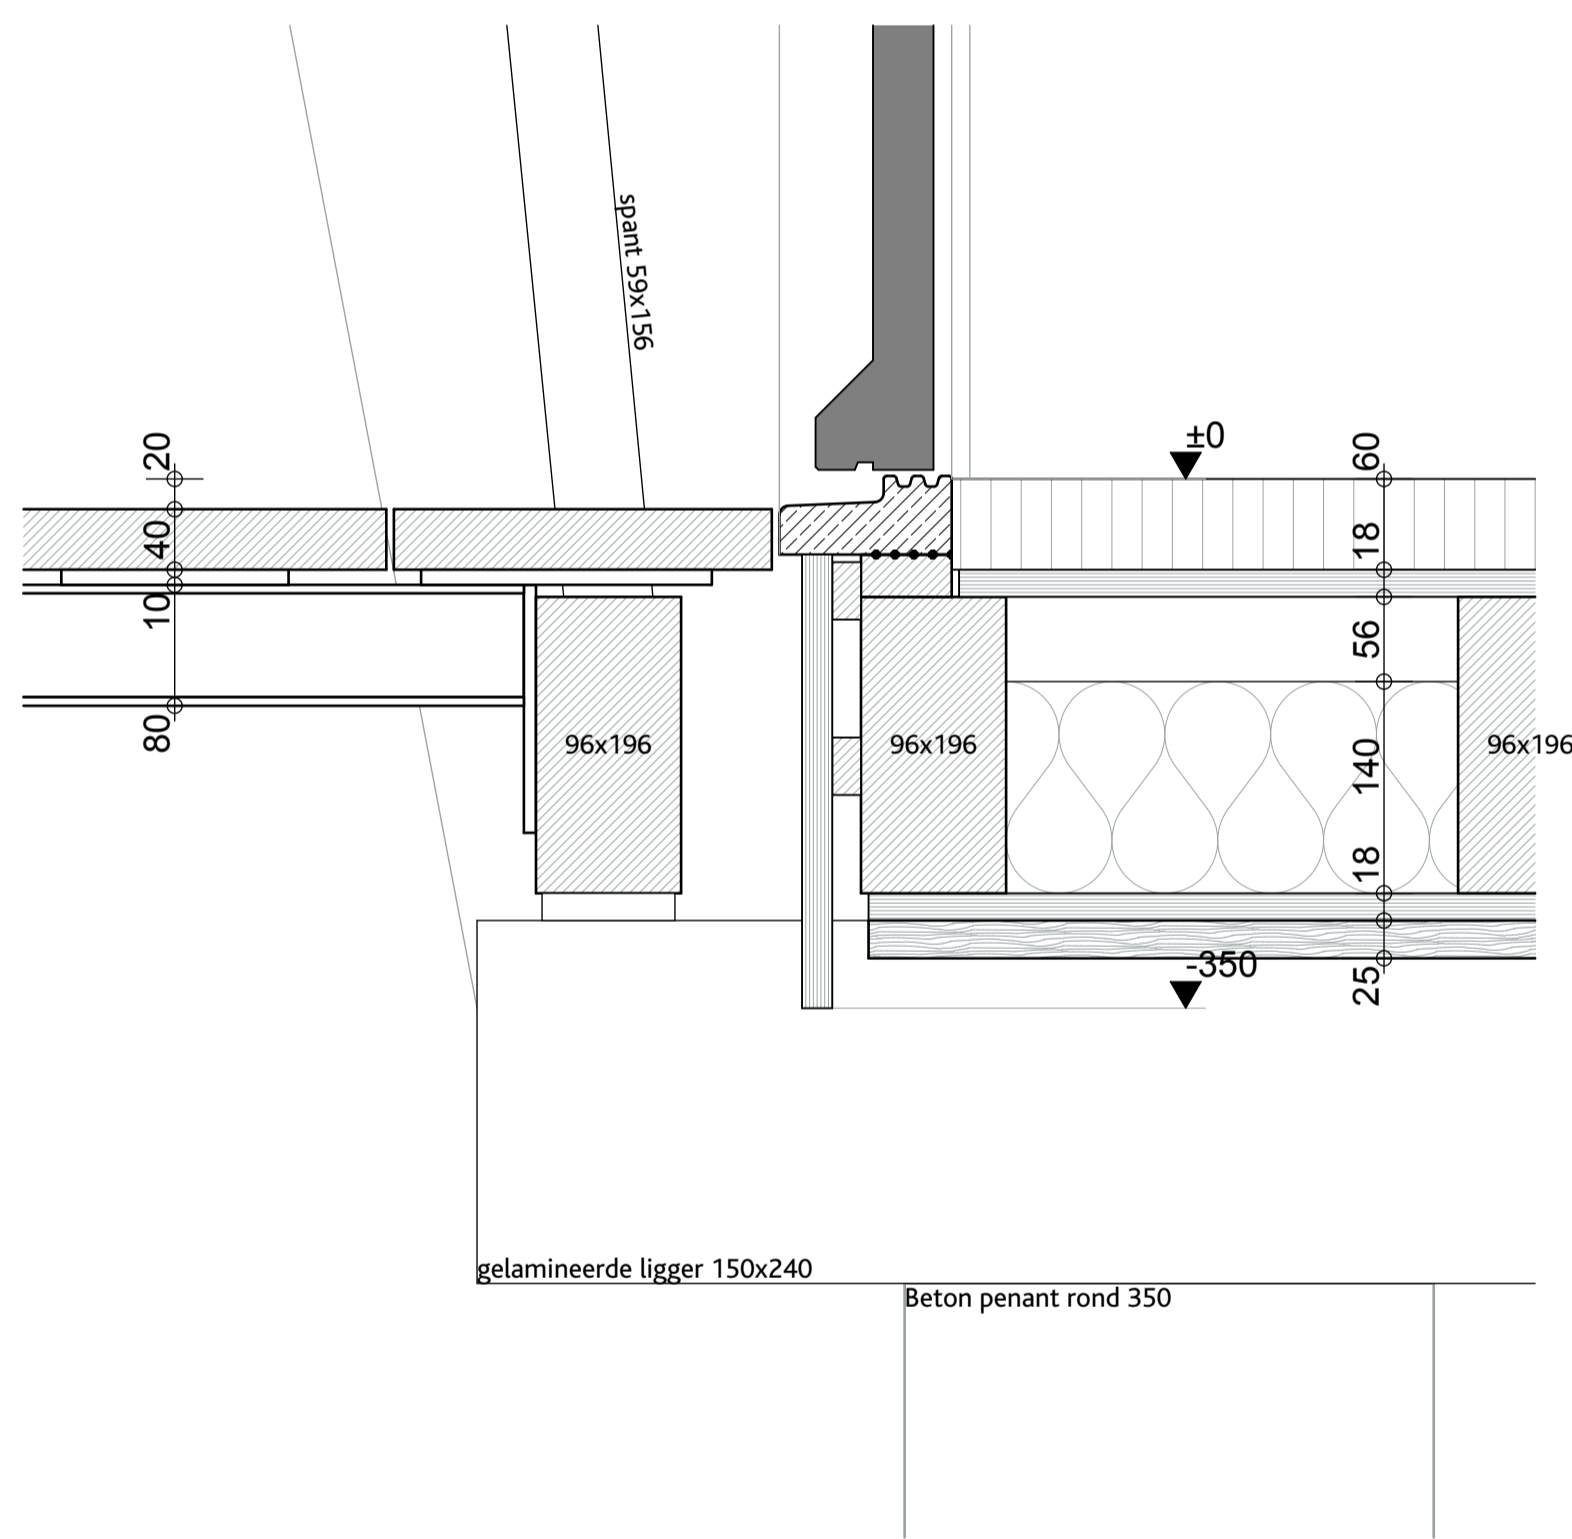

V.16

V.17

V.18

V.19

V.20

V.08a

V.14a

034-BA-06 Details, verticaal 03

Bouwaanvraag

datum:	03-03-15
status:	ter controle
schaal:	1:5
getekent:	fm & kgk
formaat:	A1
wijziging:	-
project:	Woonhuis
in opdracht van:	Mirjam Kanter
adres:	Slotseleen 11A Rossum 5328 EP
woonplaats:	Rossum