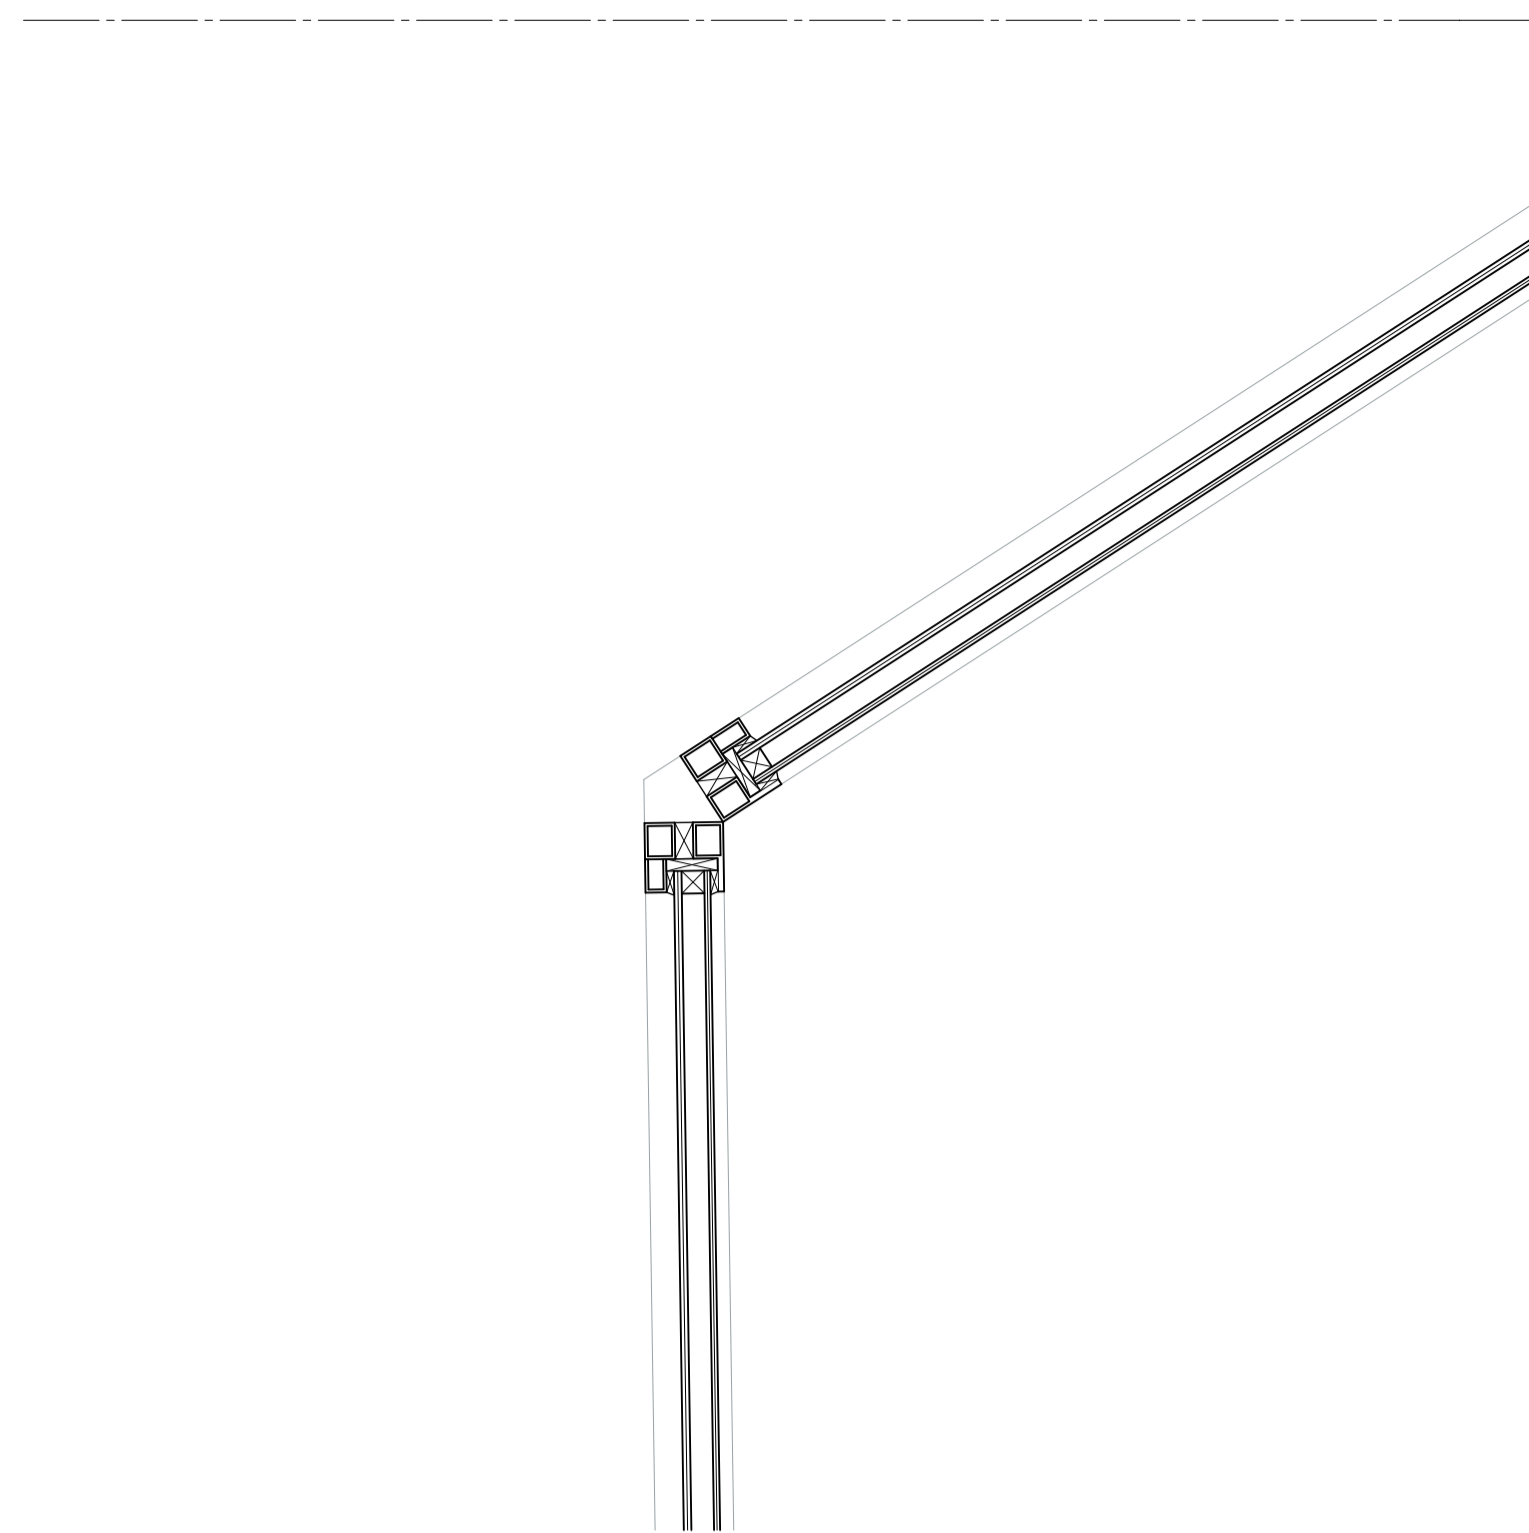

V.16

V.17

V.18

V.19

V.20

V.08a

V.14a

034-BA-06 Details, verticaal 03

Bouwaanvraag

datum:	03-03-15
status:	ter controle
schaal:	1:5
getekent:	fm & kgk
formaat:	A1
wijziging:	-
project:	Woonhuis
in opdracht van:	Mirjam Kanter
adres:	Slotseleen 11A Rossum 5328 EP
woonplaats:	Rossum