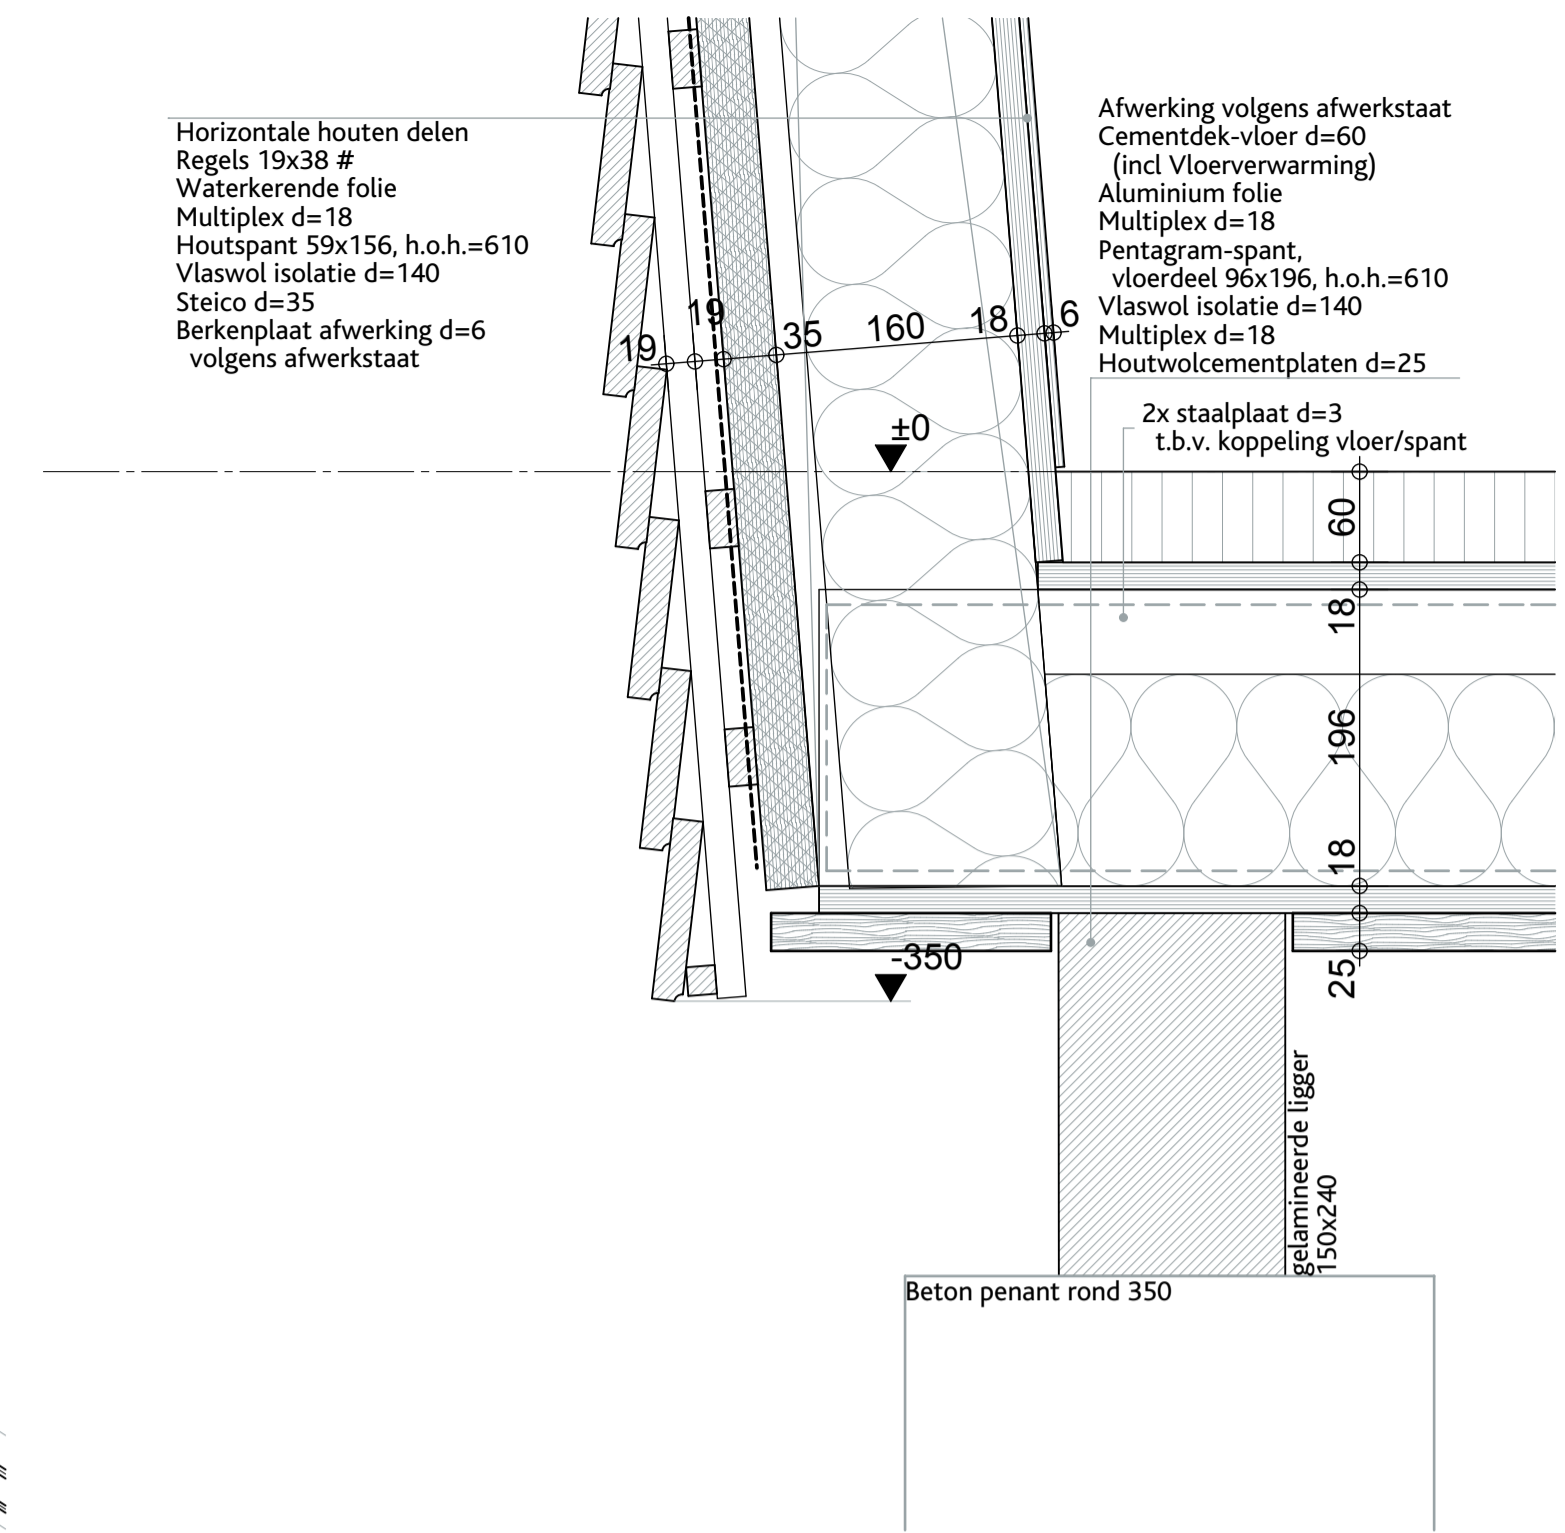

V.16

V.17

V.18

V.19

V.20

V.08a

V.14a

034-BA-06 Details, verticaal 03

Bouwaanvraag

datum:	03-03-15
status:	ter controle
schaal:	1:5
getekent:	fm & kgk
formaat:	A1
wijziging:	-
project:	Woonhuis
in opdracht van:	Mirjam Kanter
adres:	Slotseleen 11A Rossum 5328 EP
woonplaats:	Rossum