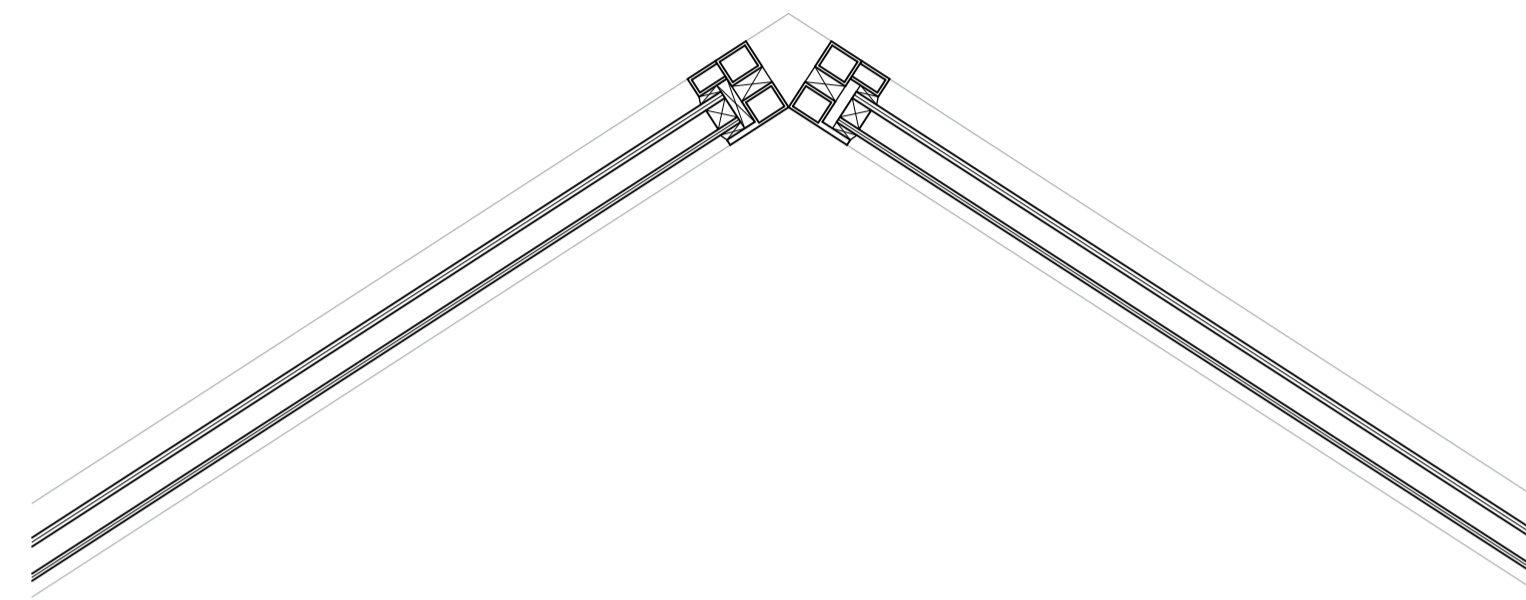

V.16

V.17

V.18

V.19

V.20

V.08a

V.14a

034-BA-06 Details, verticaal 03

Bouwaanvraag

datum:	03-03-15
status:	ter controle
schaal:	1:5
getekent:	fm & kgk
formaat:	A1
wijziging:	-
project:	Woonhuis
in opdracht van:	Mirjam Kanter
adres:	Slotseleen 11A Rossum 5328 EP
woonplaats:	Rossum