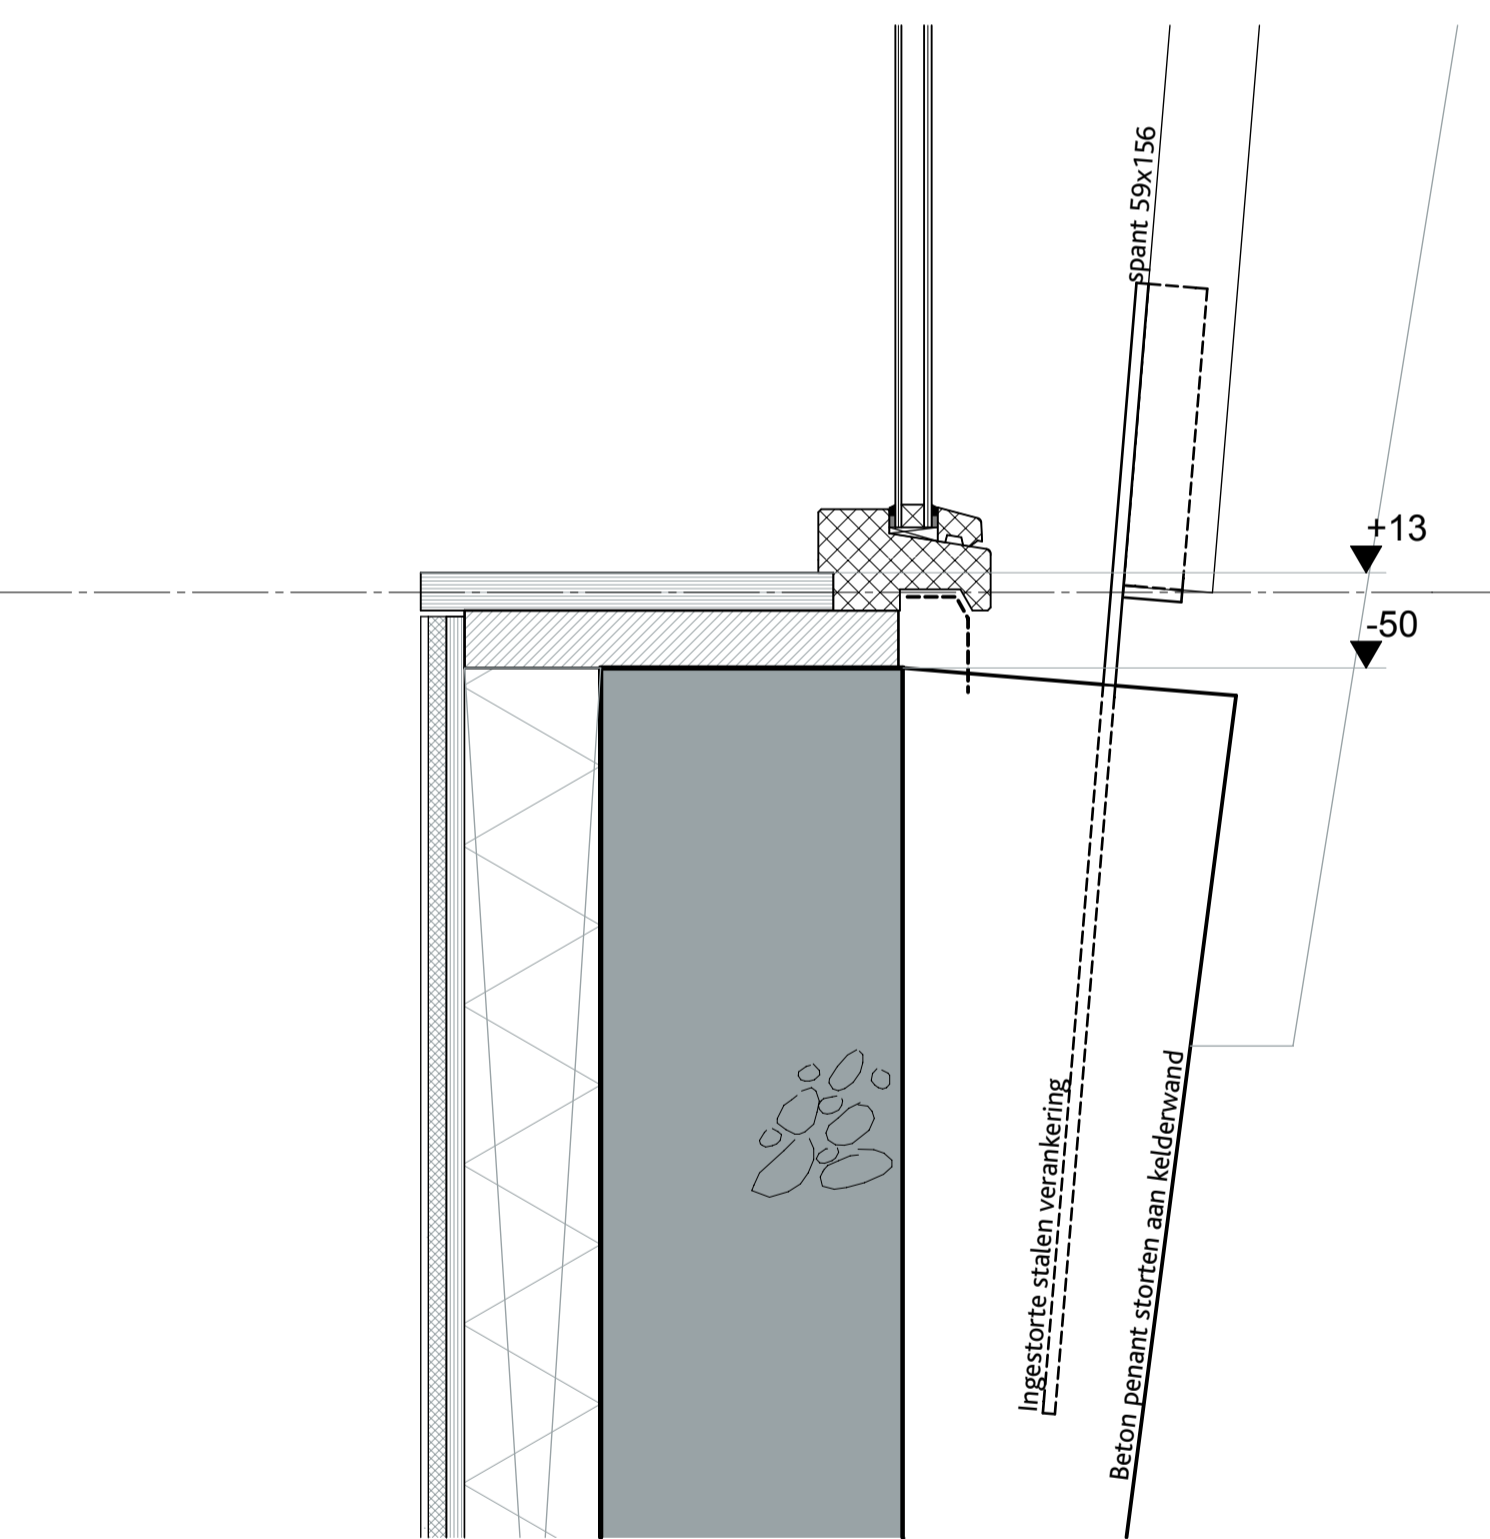

V.16

V.17

V.18

V.19

V.20

V.08a

V.14a

034-BA-06 Details, verticaal 03

Bouwaanvraag

datum:	03-03-15
status:	ter controle
schaal:	1:5
getekent:	fm & kgk
formaat:	A1
wijziging:	-
project:	Woonhuis
in opdracht van:	Mirjam Kanter
adres:	Slotseleen 11A Rossum 5328 EP
woonplaats:	Rossum