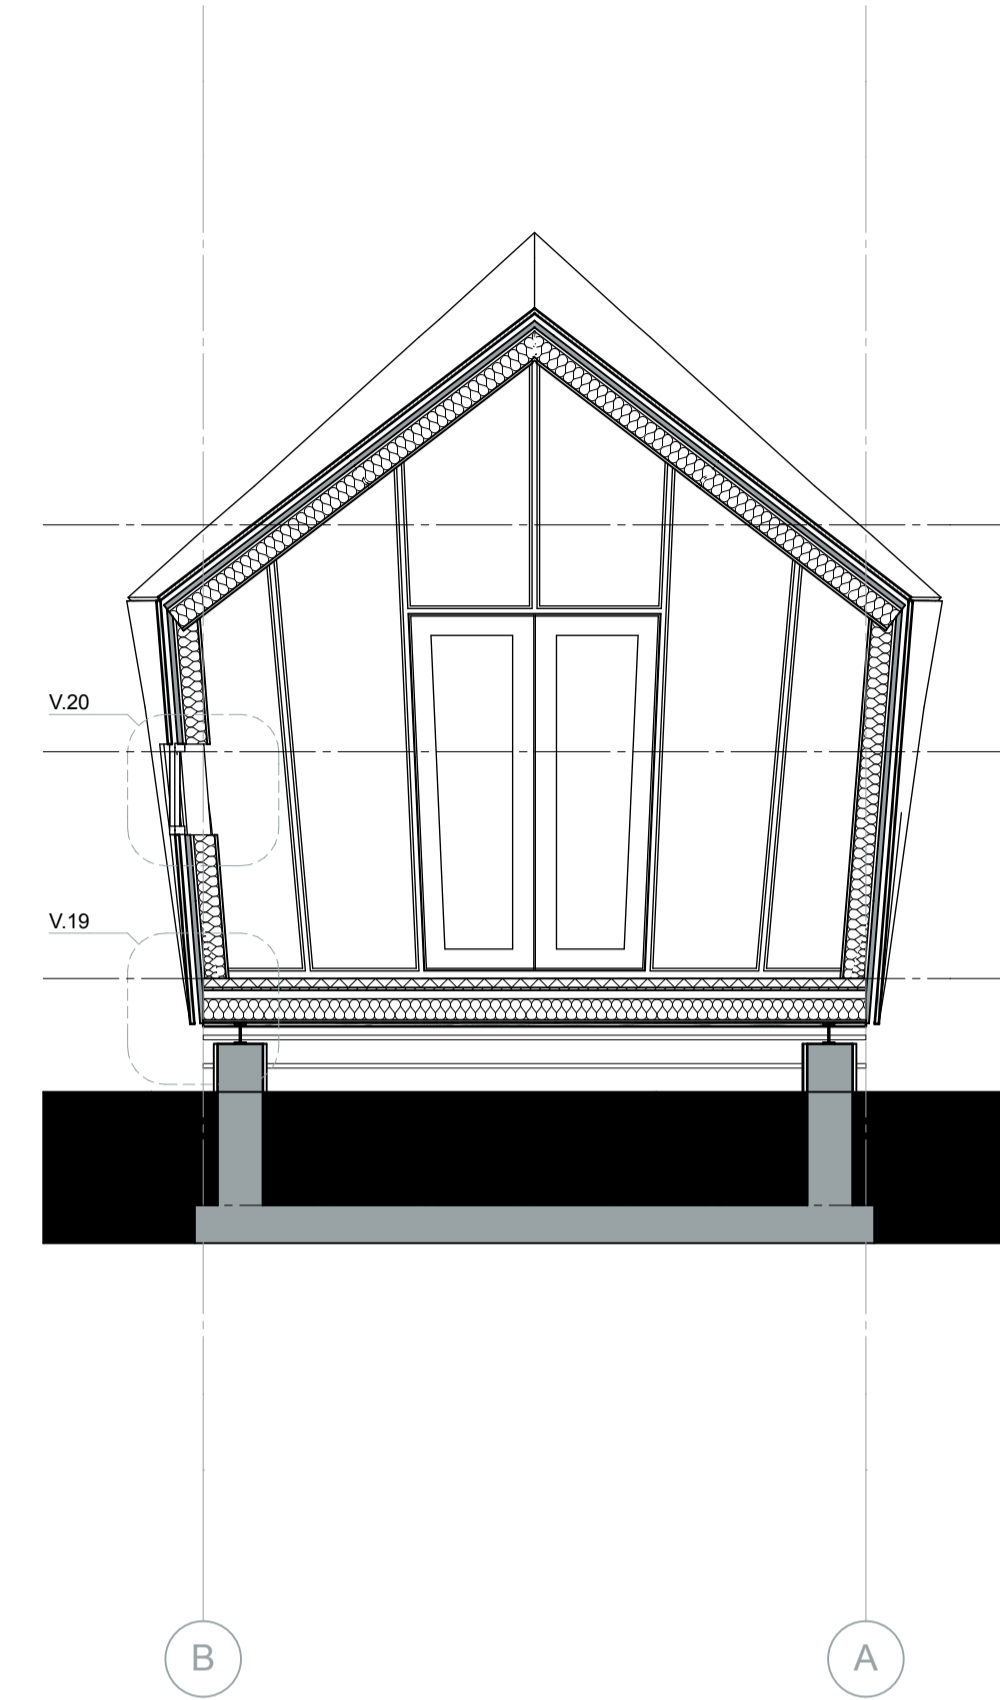

Doorsnede A1-A1

Doorsnede A2-A2

Doorsnede A3-A3

Doorsnede B1-B1

034-BA-03 Doorsnedes

Bouwaanvraag

datum:	03-03-15
status:	ter controle
schaal:	1:50
getekent:	fm & kgk
formaat:	A1
wijziging:	-
project:	Woonhuis
in opdracht van:	Mirjam KanTERS
adres:	SlotseLaan 11A Rossum 5328 EP
woonplaats:	Rossum