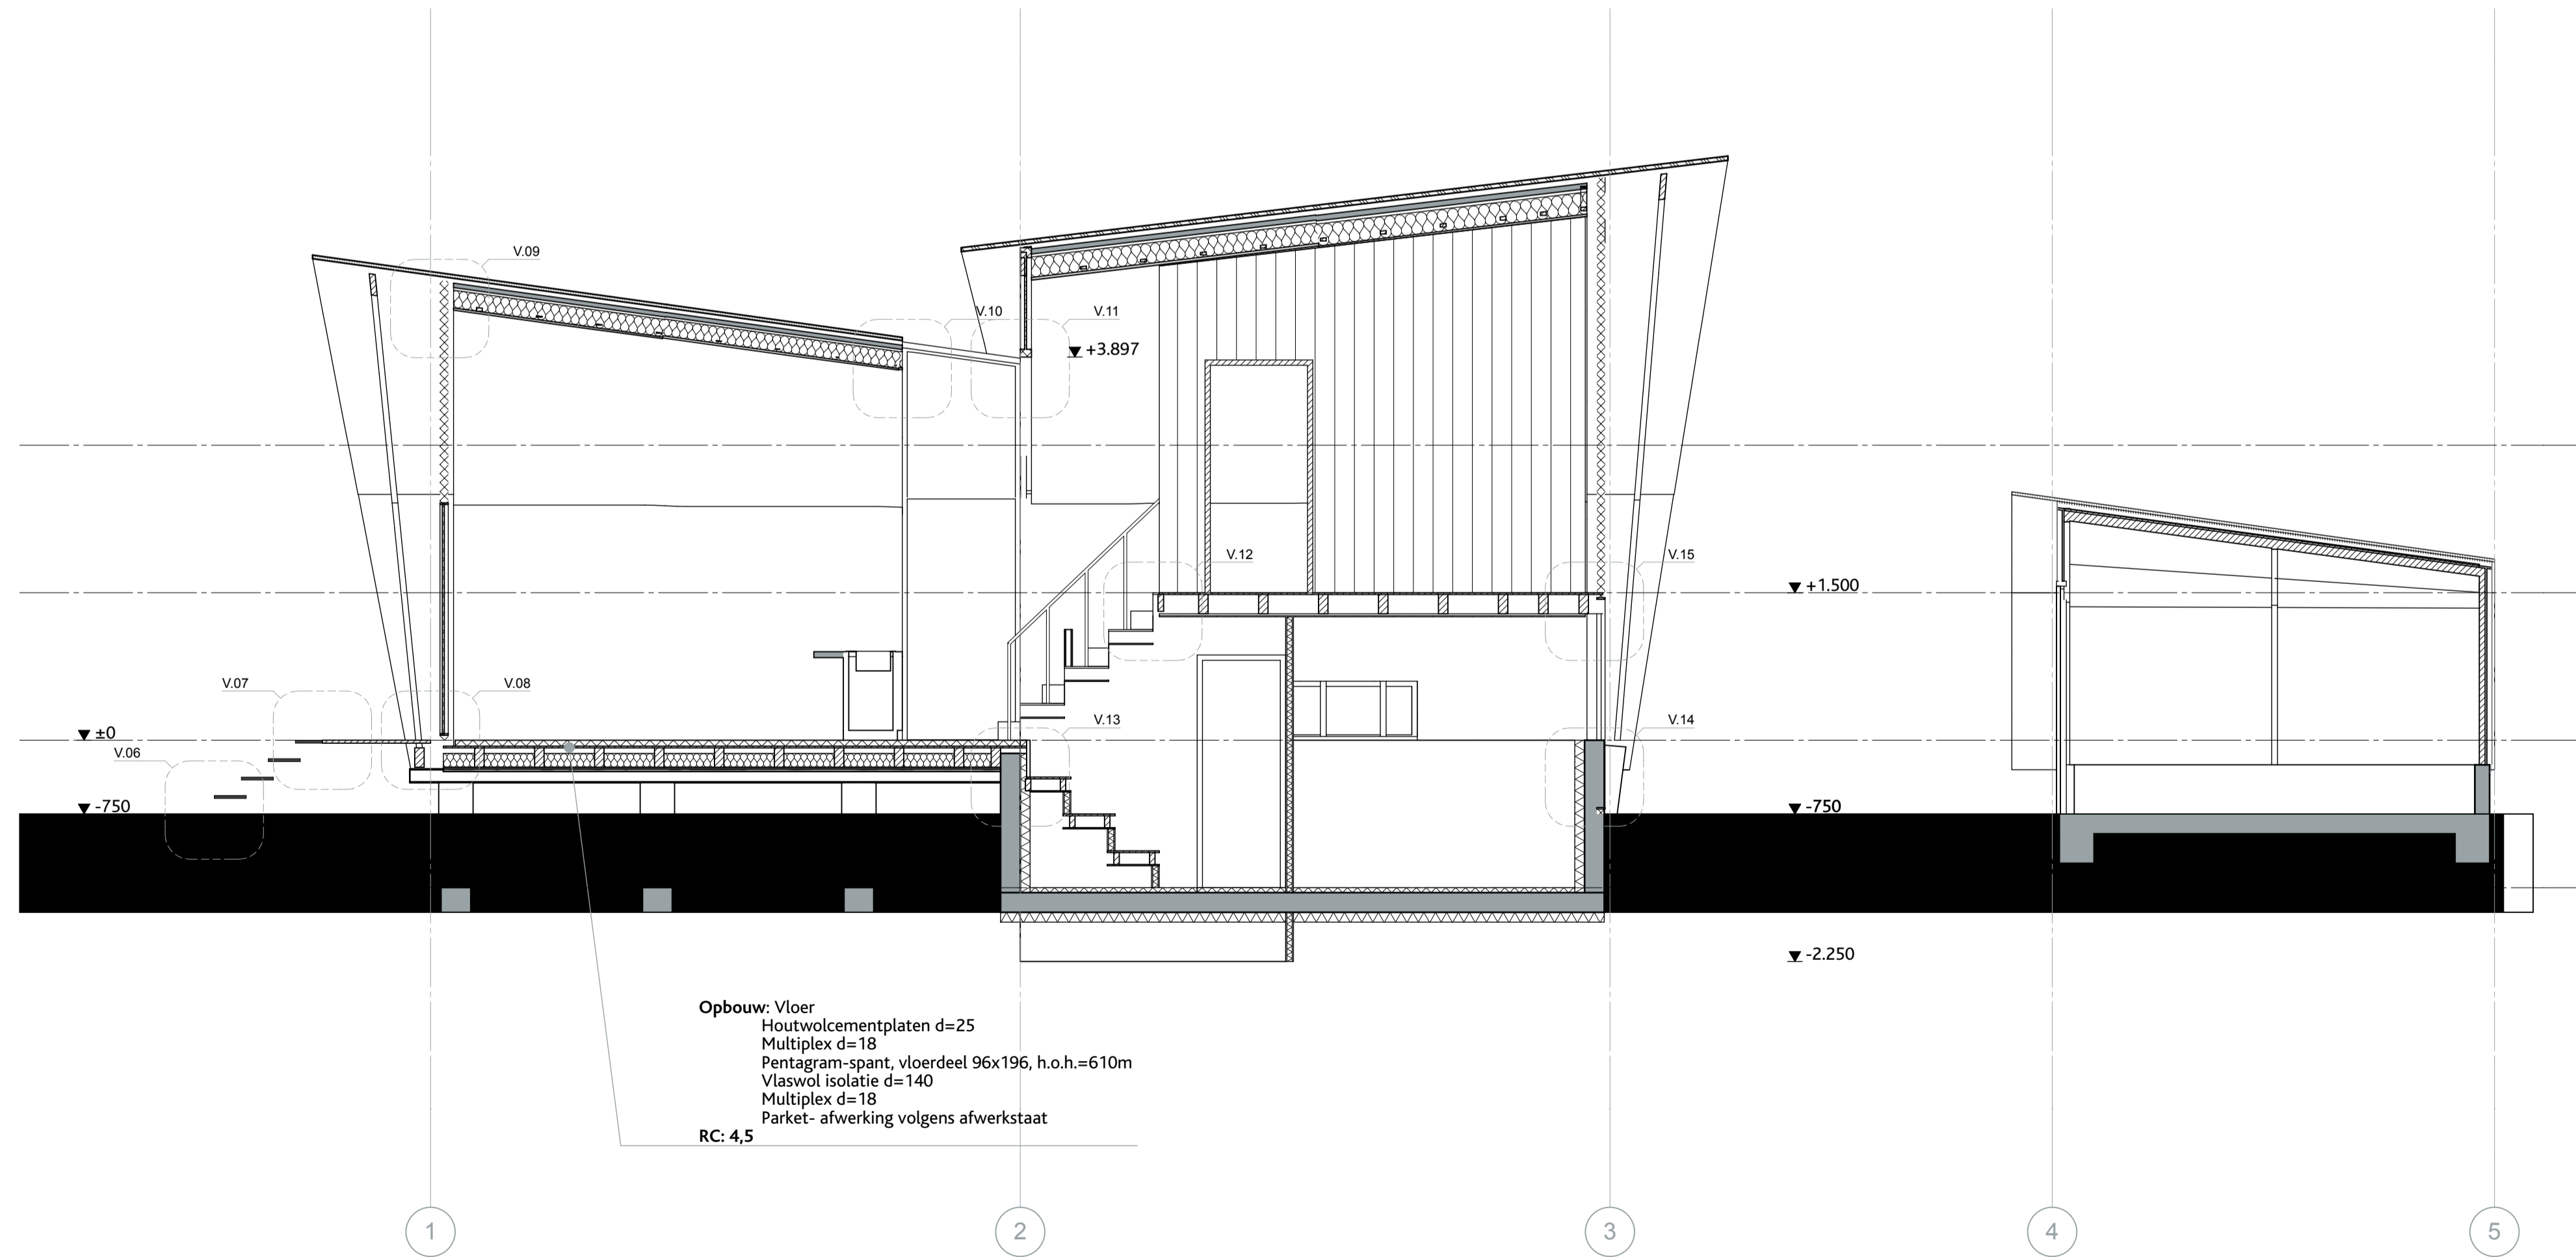

Doorsnede A1-A1

Doorsnede A2-A2

Doorsnede A3-A3

Doorsnede B1-B1

034-BA-03 Doorsnedes

Bouwaanvraag

datum:	03-03-15
status:	ter controle
schaal:	1:50
getekent:	fm & kgk
formaat:	A1
wijziging:	-
project:	Woonhuis
in opdracht van:	Mirjam KanTERS
adres:	SlotseLaan 11A Rossum 5328 EP
woonplaats:	Rossum