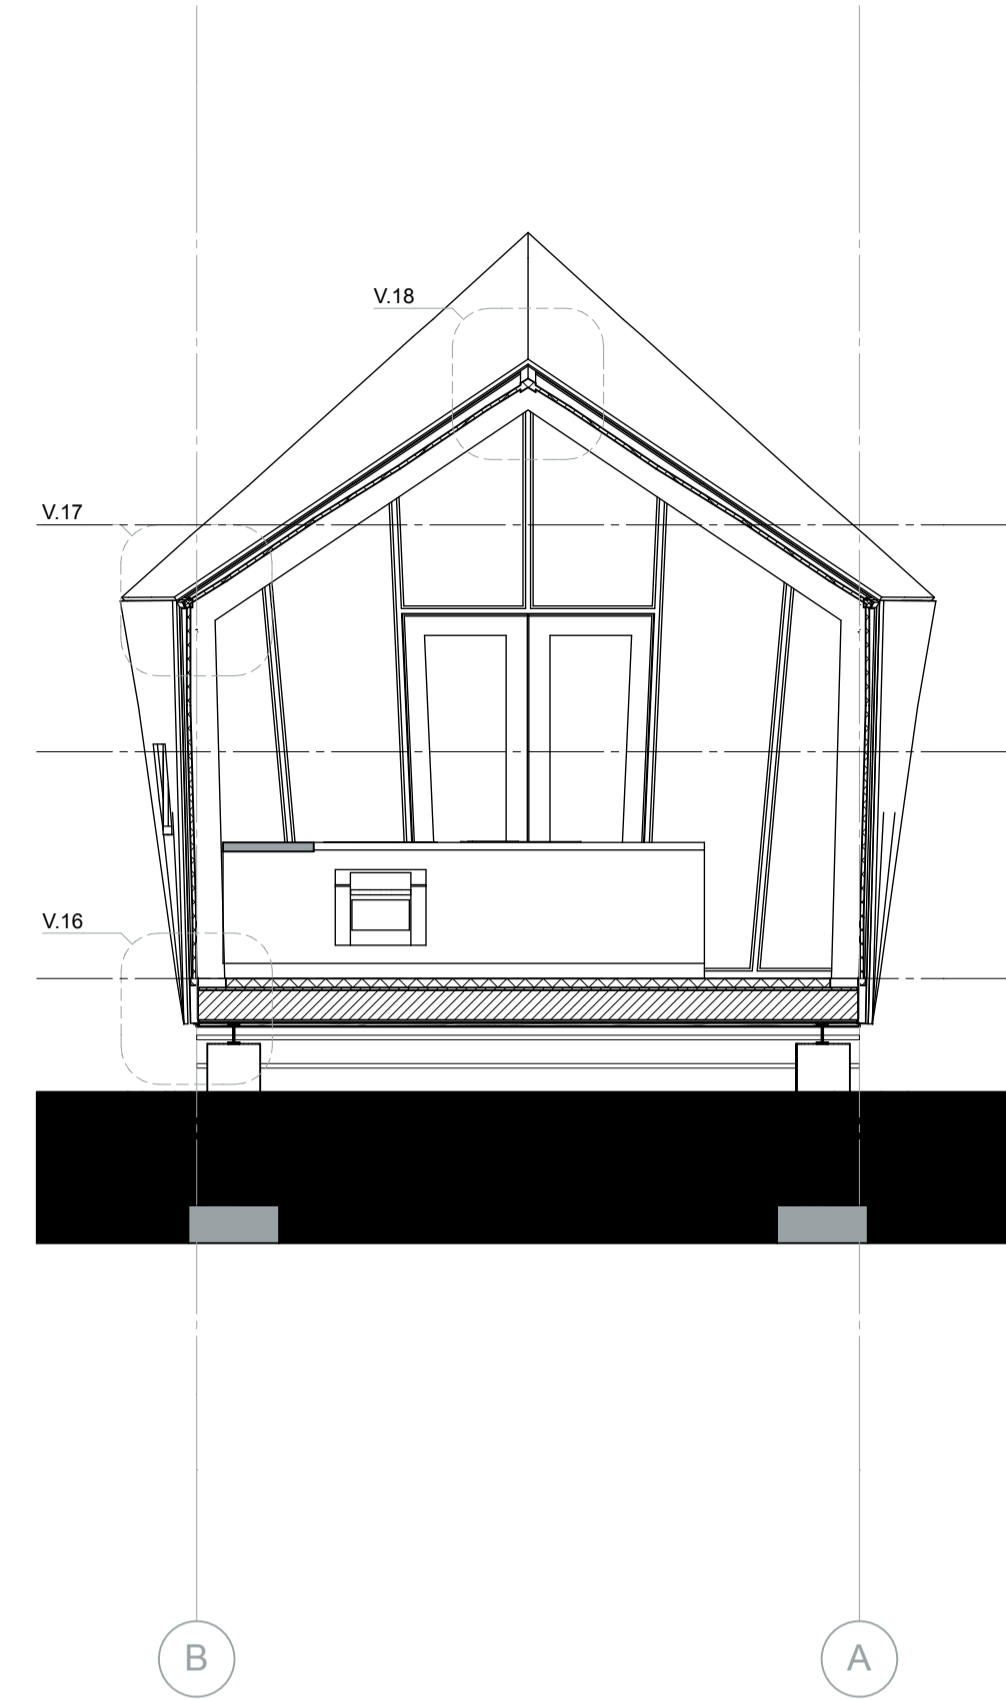

Doorsnede A1-A1

Doorsnede A2-A2

Doorsnede A3-A3

Doorsnede B1-B1

034-BA-03 Doorsnedes

Bouwaanvraag

datum:	03-03-15
status:	ter controle
schaal:	1:50
getekent:	fm & kgk
formaat:	A1
wijziging:	-
project:	Woonhuis
in opdracht van:	Mirjam KanTERS
adres:	SlotseLaan 11A Rossum 5328 EP
woonplaats:	Rossum