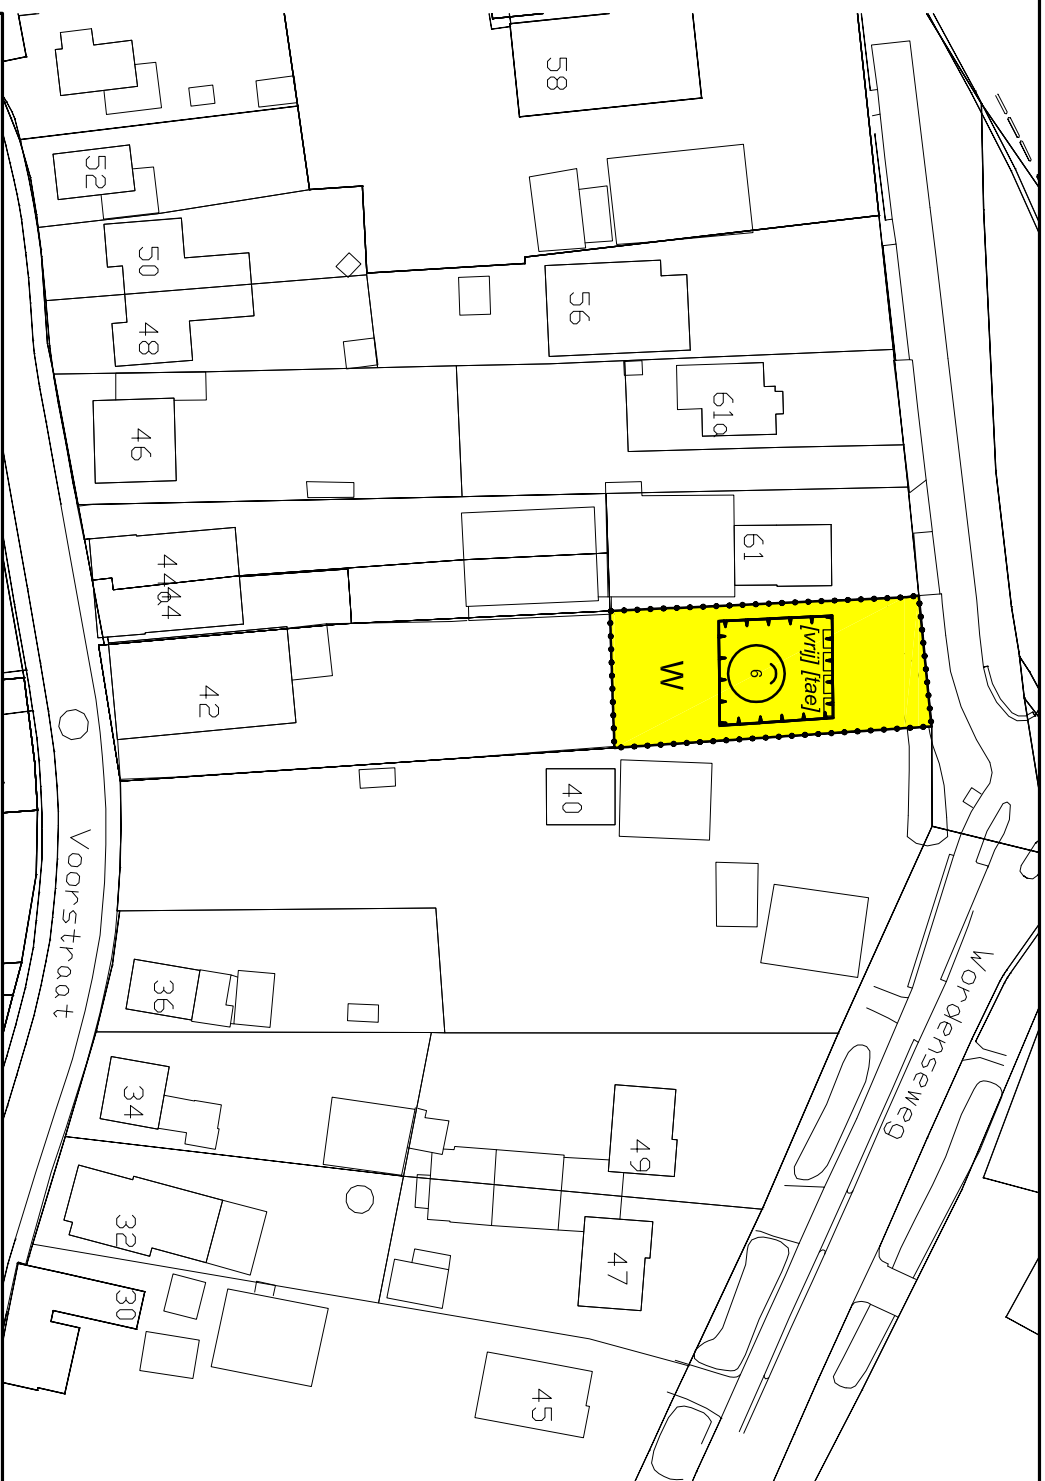

LEGENDA

Plangrens

**Bestemmingen
bestemmingen**

Wonen

Aanduidingen

bouwvlak

bouwvlak

bouwaanduidingen

twee-aaneen

vrijstaand

maatvoeringsaanduidingen

maatvoeringsvlak

maximale goothoogte (m)

figuren

gevellijn

Verklaringen

ondergrond

Gemeente Maasdriel

Bestemmingsplan Voorstraat 42 Velddriel

Plankaart

getekend: RV	datum: 05-11-2008
project nr: 211X02866	wijz:
tek. nr: 08BROBO164	laatste wijz:

schaal: 1:1000	status: .
formaat: A4	